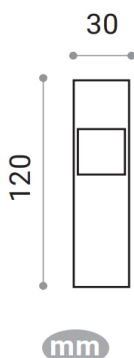

- Acabados disponibles:

NS 620 06 01

N 620 06 07

BM 620 06 23

- Limpieza: No debe limpiarse con detergentes, productos abrasivos, alcoholes, disolventes o cualquier otro producto de limpieza o abrillantado. Solamente se debe utilizar un paño seco y suave.